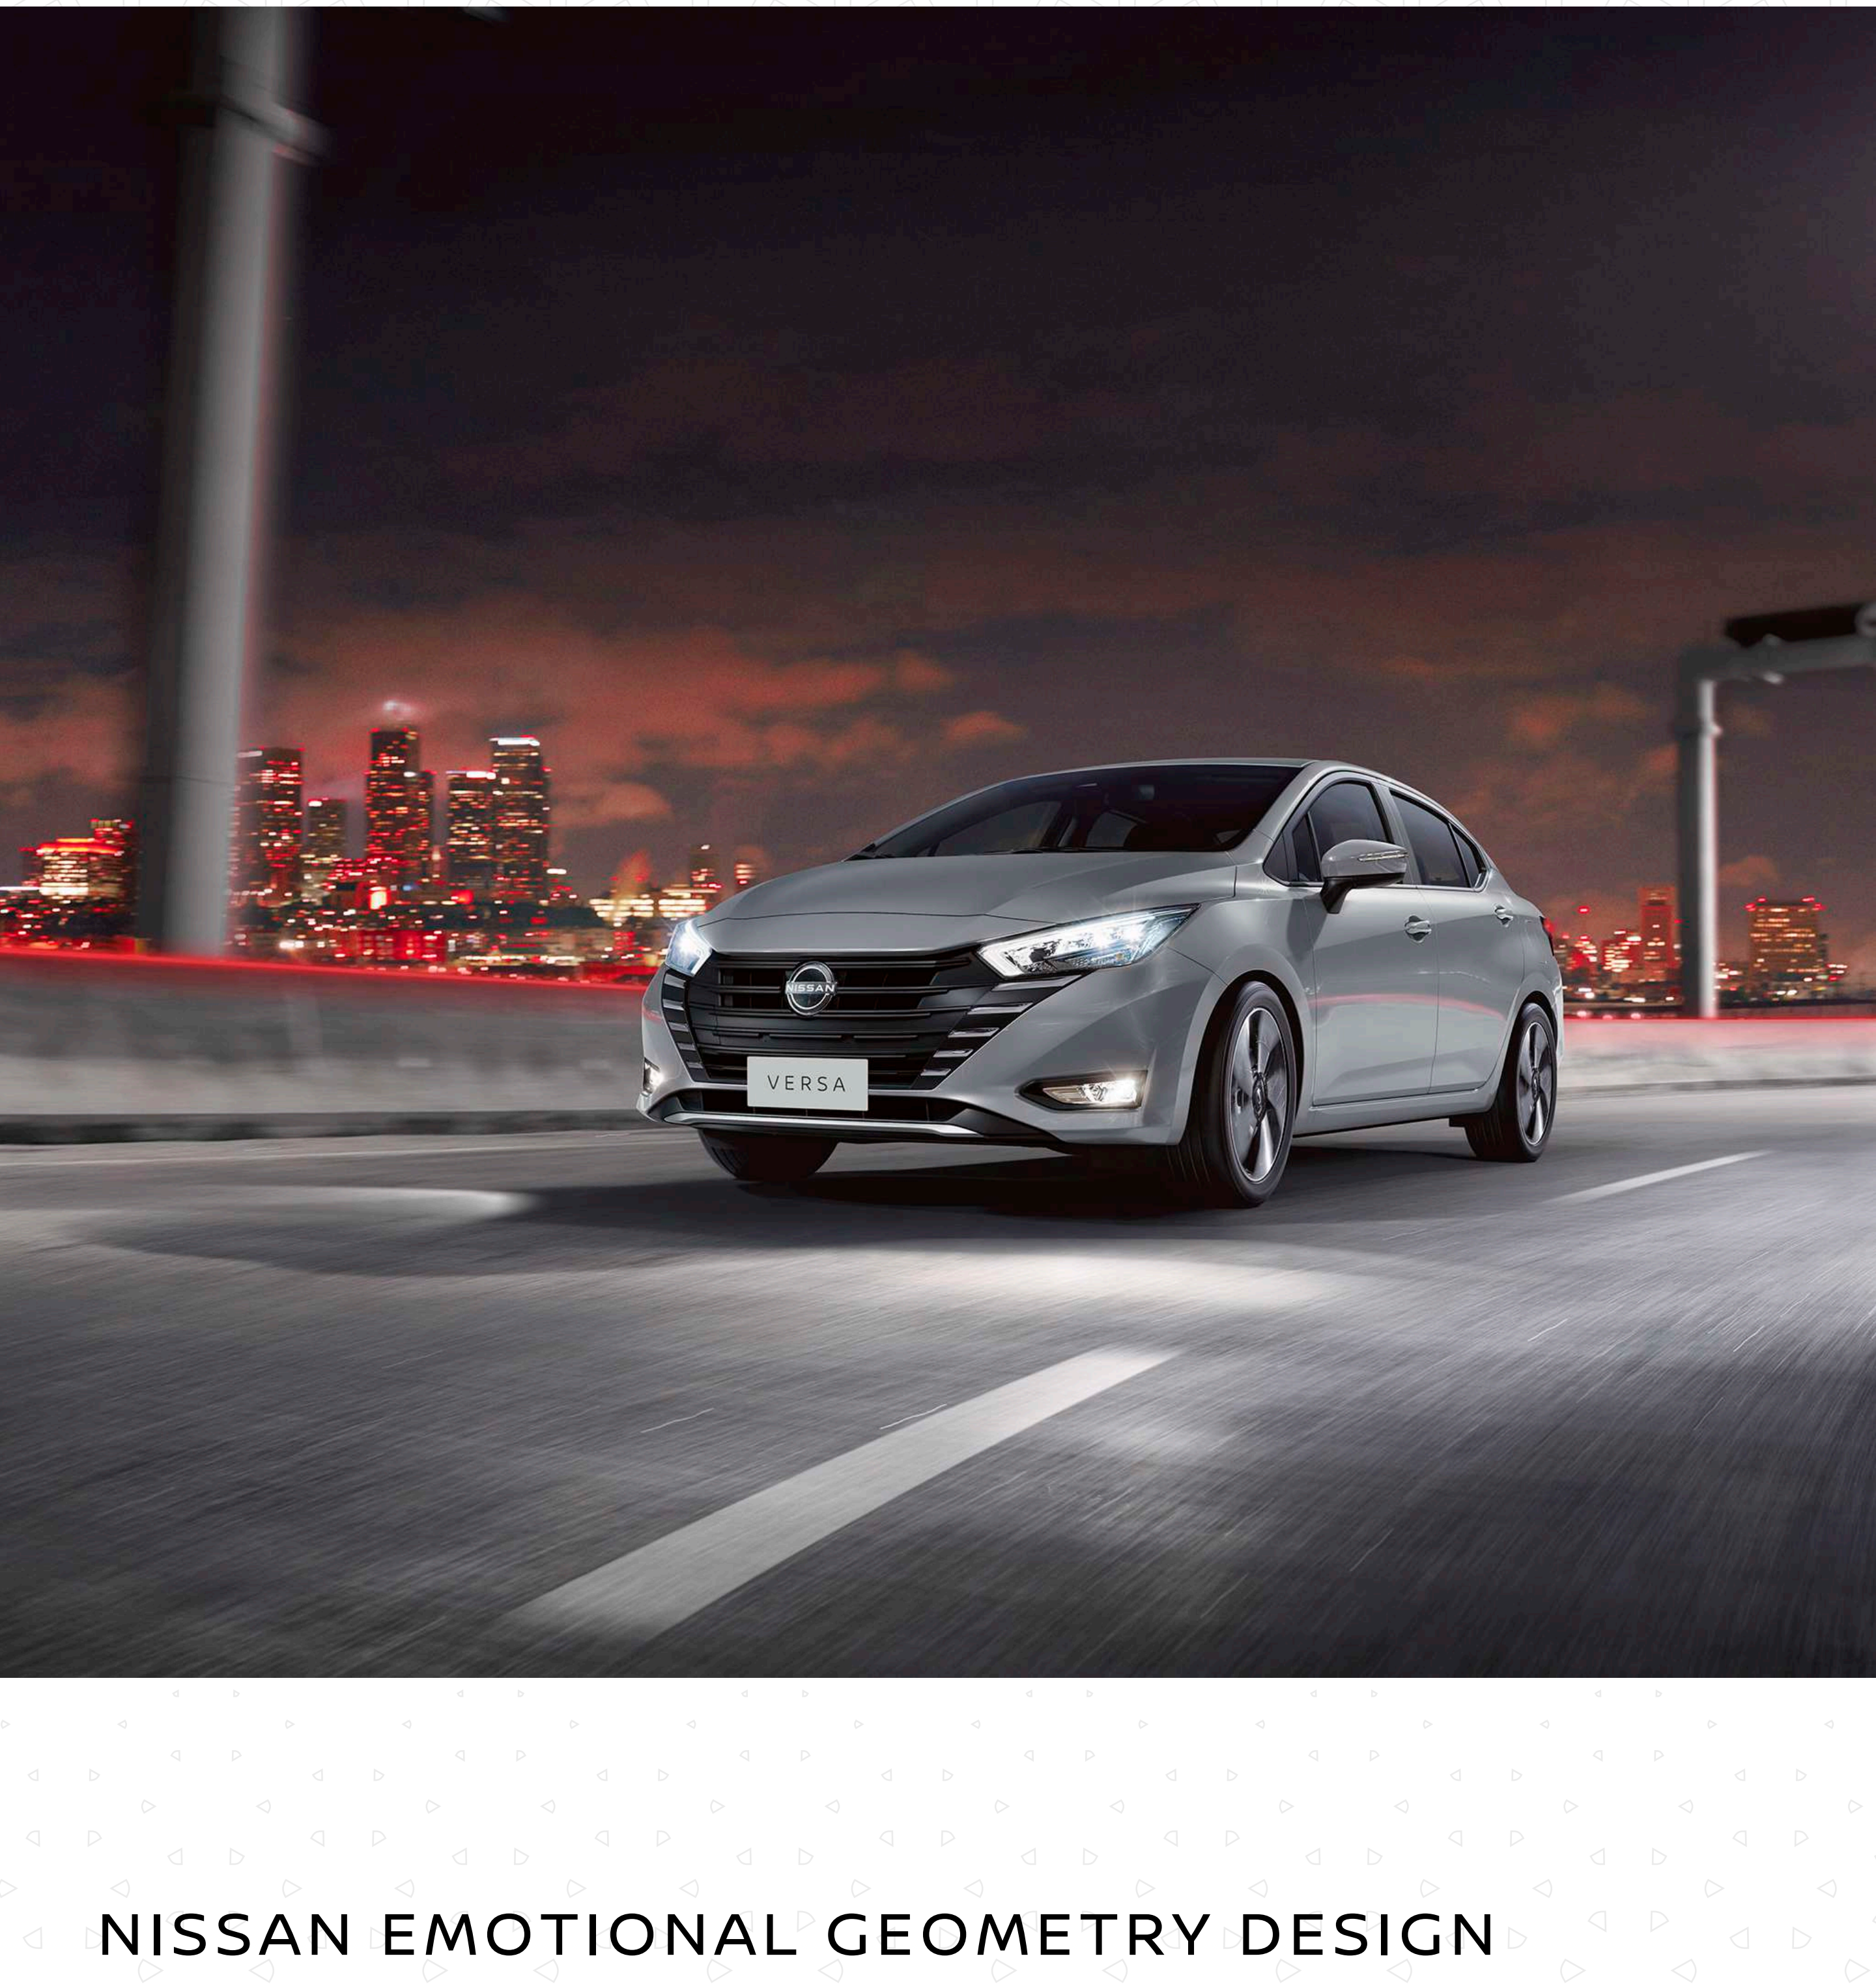

NUEVO VERSA

DESAFÍA LO ESTABLECIDO

Un sedán único en su clase, con diseño audaz, espacio interior de gran confort y los más altos estándares en seguridad.

NISSAN EMOTIONAL GEOMETRY DESIGN

El nuevo Nissan Versa tiene una presencia imponente que expresa energía y dinamismo desde todos sus ángulos. Creado desde el lenguaje de diseño Nissan Emotional Geometry Design, logra un balance entre formas y volúmenes que refleja una personalidad vibrante.

Parrilla V-Motion.

Faros LED.

Nuevo diseño de llantas con aleación de 17".

Techo flotante.

DISEÑO INTERIOR

Amplio y confortable, el interior del Nuevo Nissan Versa está cuidado al detalle. Cada terminación, cada punto de integración entre los distintos materiales, fue ideado para sorprenderte y exceder tus expectativas.

Un sedán ideal para disfrutar tanto de la ciudad como de viajes más largos.

Texturas y acabados de alta calidad.

Asientos forrados en cuero.
Apoyabrazos delantero con espacio de guardado.

Asientos rebatibles 60/40.