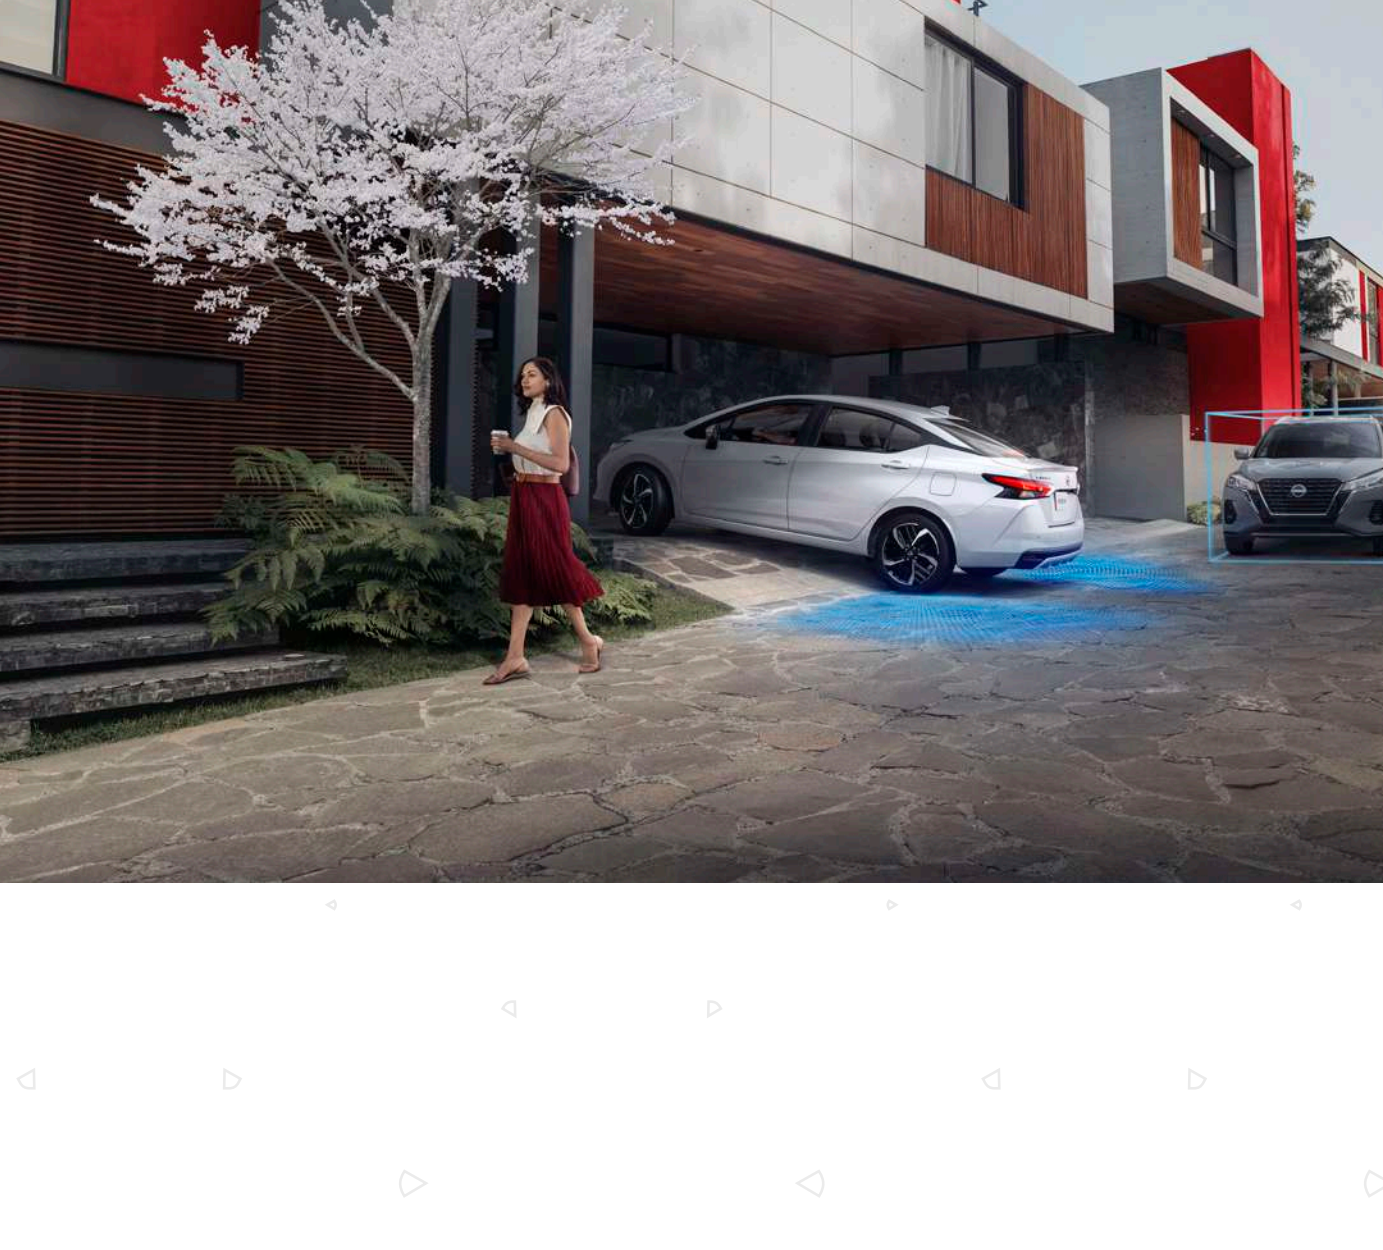

Alerta de tráfico cruzado trasero.

Alerta de Colisión Frontal + Frenado Inteligente de Emergencia.