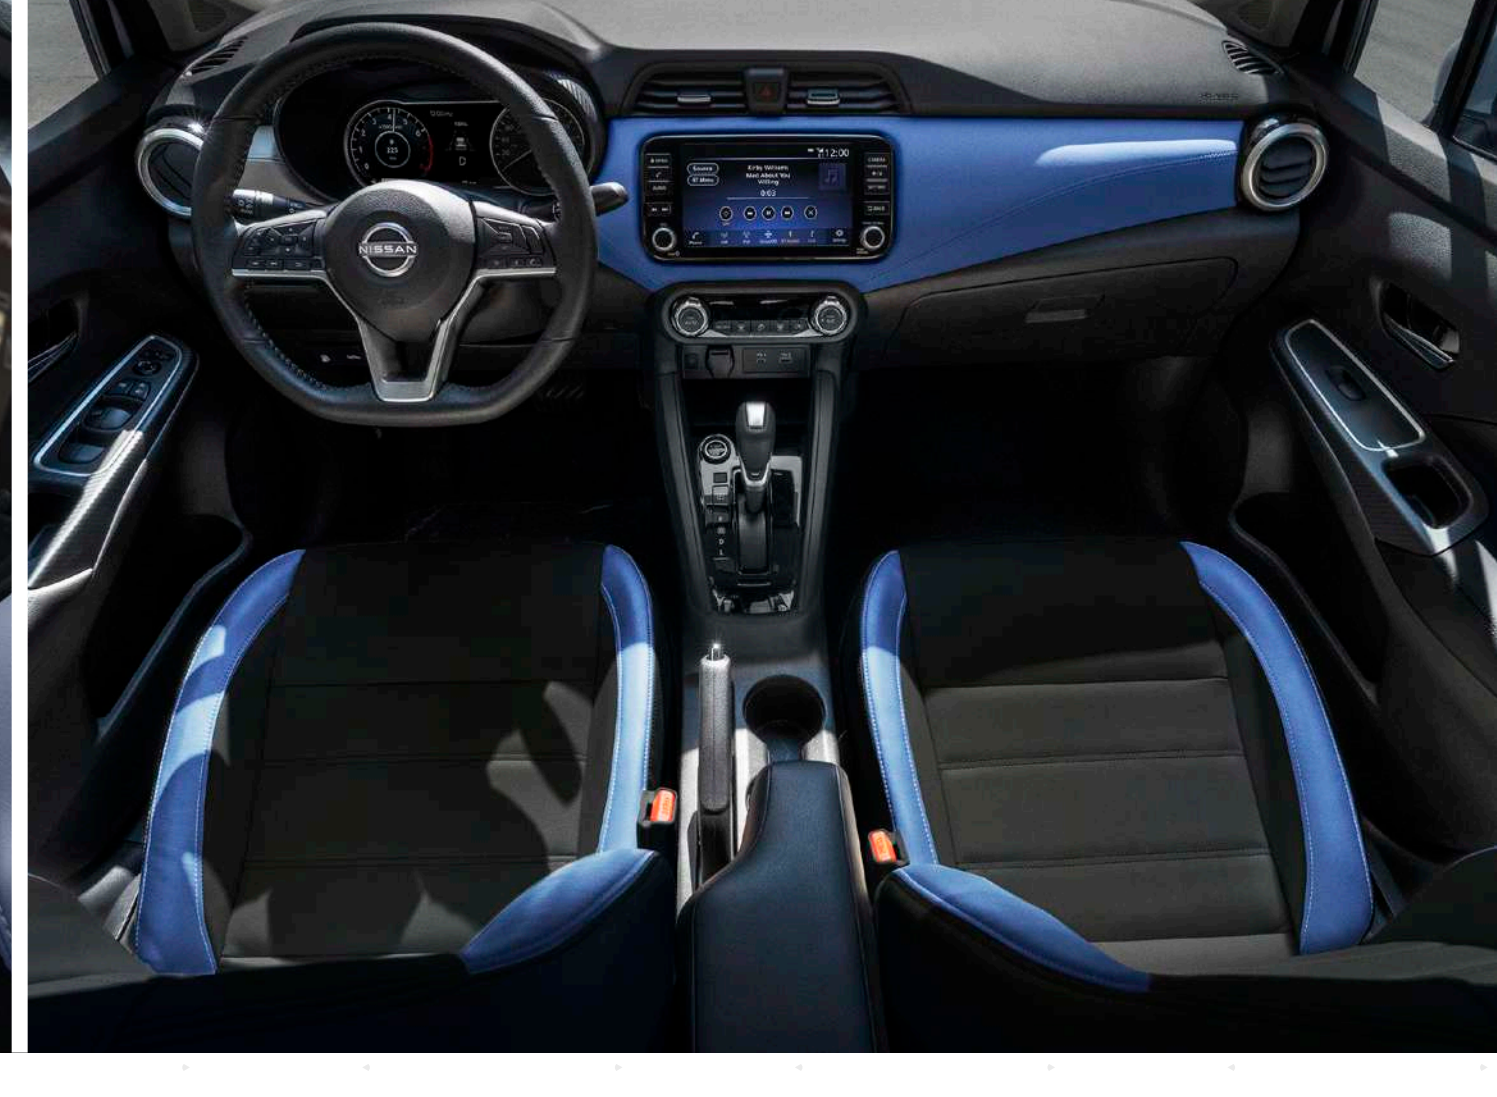

NUEVO VERSA

DESAFÍA LO ESTABLECIDO

Un sedán único en su clase, con diseño audaz, espacio interior de gran confort y los más altos estándares en seguridad.

NISSAN EMOTIONAL GEOMETRY DESIGN

El nuevo Nissan Versa tiene una presencia imponente que expresa energía y dinamismo desde todos sus ángulos. Creado desde el lenguaje de diseño Nissan Emotional Geometry Design, logra un balance entre formas y volúmenes que refleja una personalidad vibrante.

Parrilla V-Motion.

Faros LED.

Nuevo diseño de llantas con aleación de 17".

Techo flotante.

DISEÑO INTERIOR

Amplio y confortable, el interior del Nuevo Nissan Versa está cuidado al detalle. Cada terminación, cada punto de integración entre los distintos materiales, fue ideado para sorprenderte y exceder tus expectativas.

Un sedán ideal para disfrutar tanto de la ciudad como de viajes más largos.

Texturas y acabados de alta calidad.

Asientos forrados en cuero.
Apoyabrazos delantero con espacio de guardado.

Asientos rebatibles 60/40.

SEGURO A DONDE QUIERA QUE VAYAS

Las tecnologías de asistencia a la conducción de Nissan Intelligent Mobility te permitirán realizar viajes más seguros y emocionantes.

Monitor Inteligente de Visión 360° con detector de objetos en movimiento.